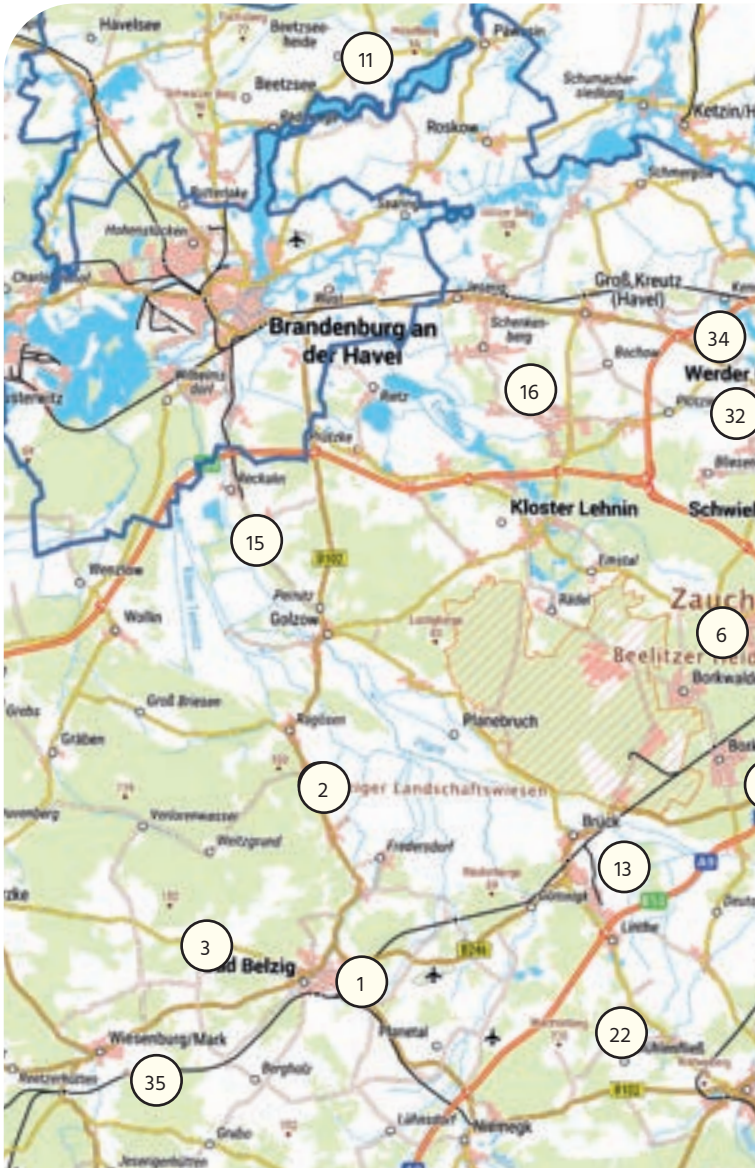

Keramik, Skulptur, Schmuck |

Ateliergespräche

\*\*\* nur Sa 14 – 18 Uhr

Die Nummern in dieser Übersichtskarte ver  
sondern zeigen die Orte und Ortsteile, in de

Kartenherstellung: © Landkreis Potsdam -Mittelmark 21.10.2019  
Raumbezug: ETRS 89 – UTM Z one 33 N (EPSG: 25833)  
„Thema“ und Landkreisgrenze: © Landkreis Potsdam -Mittelmark  
Hintergrundkarte – TopPlusOpen:  
© Bundesamt für Kartographie und Geodäsie (2019)