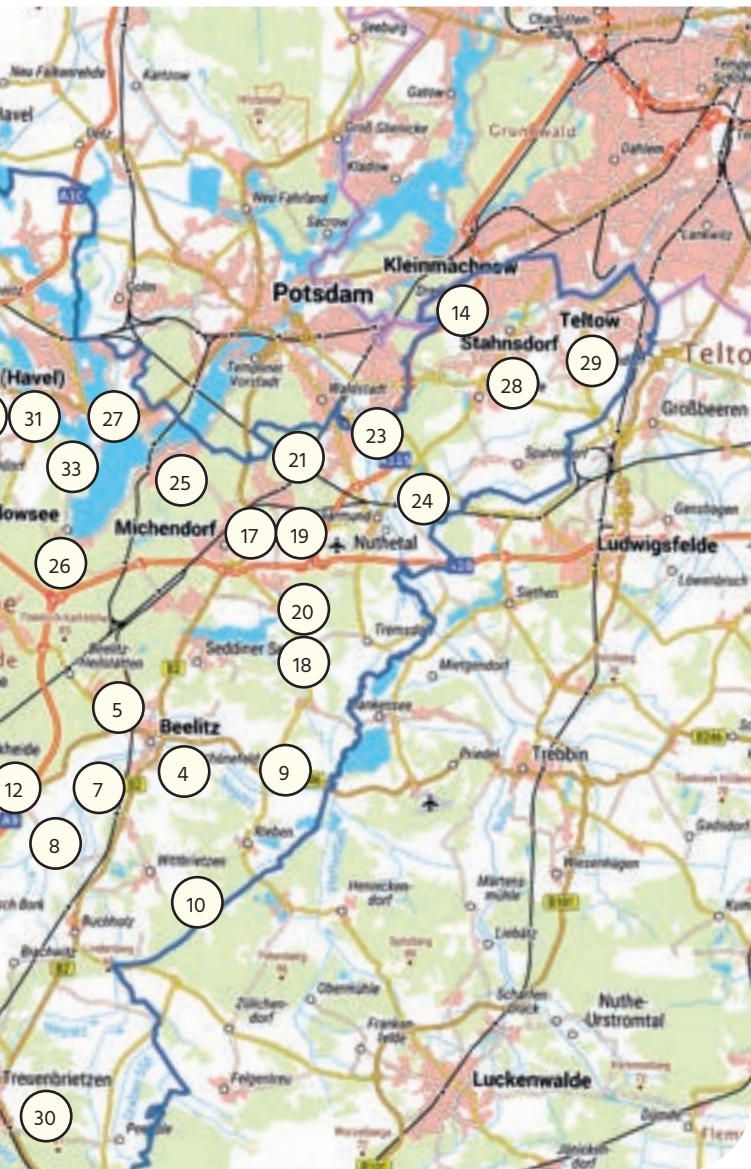

weisen **nicht** auf die Seitenzahlen,
sind die Ateliers der Künstler befinden.

Datenquellen: <https://sgx.geodatenzentrum.de/web_public/Datenquellen_TopPlus_Open.pdf>
„Datenlizenz Deutschland – Namensnennung – Version 2.0“
(<https://www.govdata.de/dl-de/by-2-0>)“
Kartenherstellung: © Landkreis Potsdam-Mittelmark 21.10.2019