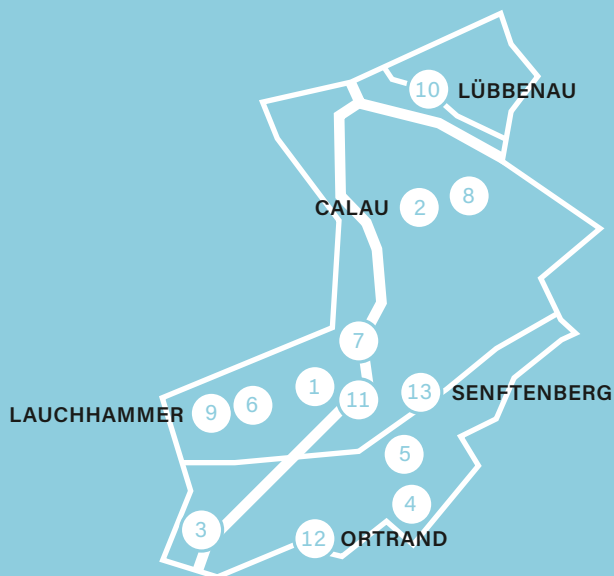

  museumsentdecker · 03573-870 2400 · [museum@osl-online.de](mailto:museum@osl-online.de)

**1 BRIESKE**

**Yana Artt, Wolfgang Wache**

Galerie MARGA, Platz des Friedens 2  
 01968 Brieske  
 T 03573 147663 / nlz-ich-schreibe@gmx.de  
 www.nlz-ich-schreibe.de  
 LANDART, GRAFIK, LINOL- & HOLZDRUCK,  
 LYRIK  
 Sa 13 Uhr World Labyrinth Day vor der  
 Briesker Kirche  
 So 14 – 16 Uhr Lyrik trifft Grafik – Außen-  
 veranstaltung