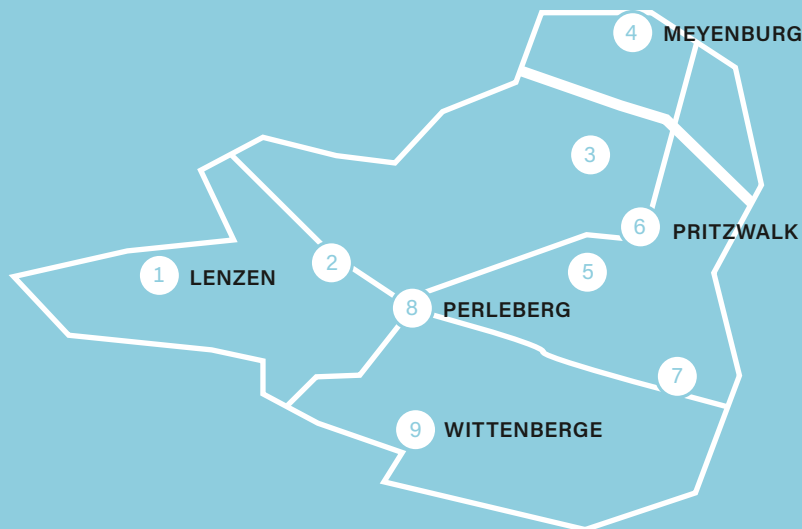

1 LENZEN

Horst Hinder Scheunen- und Wiesengalerie

Karstädter Str. 15, 19309 Mellen
kontakt@horst-hinder.de
Instagram: @horst.hinder.fotografie
COLLAGEN, LEINWANDDRUCKE

Galerie SEETOR.art

Seetorstr. 9, 19309 Lenzen
T 038792 913821 / kontakt@seetor.art
www.seetor.art
Programm: K22-Gipfel, die LENZEN BIENNALE,
22 Künstler:innen aus Lenzen

Horst Oppenhäuser Galerie/Atelier OppArt

Kastanienallee 13, 19309 Breetz
T 038792 50623
MALEREI, OBJEKTE
Programm: Vorführung Aquarellmalerei

2 KARSTÄDT

Galerie E.R.O.S.A. ◉ Harms Cyrill Bellin

Mankmußer Dorfstr. 19, 19357 Karstädt
(OT Mankmuß)
T 038797 54928 / harms-bellin@web.de
HARZÖLMALEREI, ZEICHNUNG,
EROTISCHE BILDER

3 PUTLITZ/BERGE

Ludwig Niesert & Ute Jaehn-Niesert

Am Dorfplatz 18, 19348 Pirow (OT Bresch)
T 038782 419847 / ujniesert@ujniesert.de
MALEREI, KERAMIK

Thanari Kunst-Werk-Hof Atelier-Sigel@Thanari

Karstädterchaussee 6, 16949 Putlitz
T 0177 2732740 / thanarikunst@gmail.com
GLASFUSIONSKUNST, MALEREI, DRUCK,
ZEICHNUNG