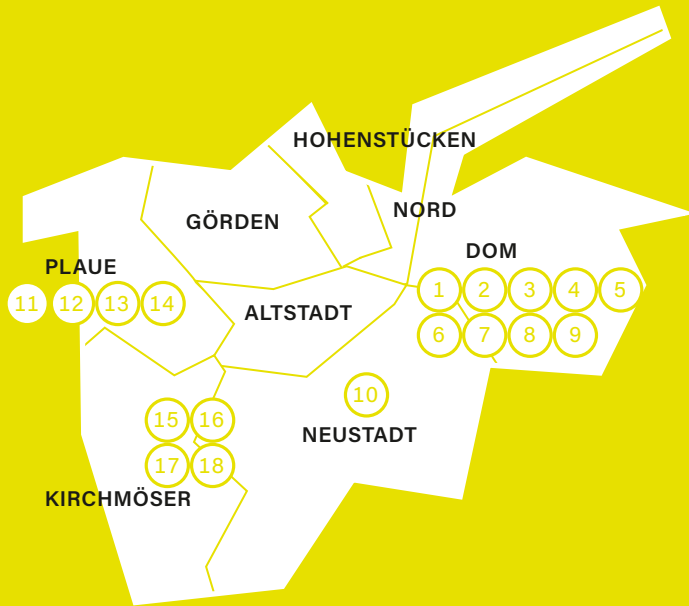

### **Zaza Tuschmalischvili – Art House Georgia**

Am Anger 12, 14476 Potsdam

T 0178 5182092

[www.georgiaberlingalerie.de](http://www.georgiaberlingalerie.de)

MALEREI

Weitere Details zu den Offenen Ateliers  
am 5. Mai 2024 und das aktuelle  
Ausstellungsprogramm Potsdamer Galerien  
und Ausstellungshäuser finden Sie unter  
[www.kunst-potsdam.de](http://www.kunst-potsdam.de) sowie  
[www.potsdam.de](http://www.potsdam.de).