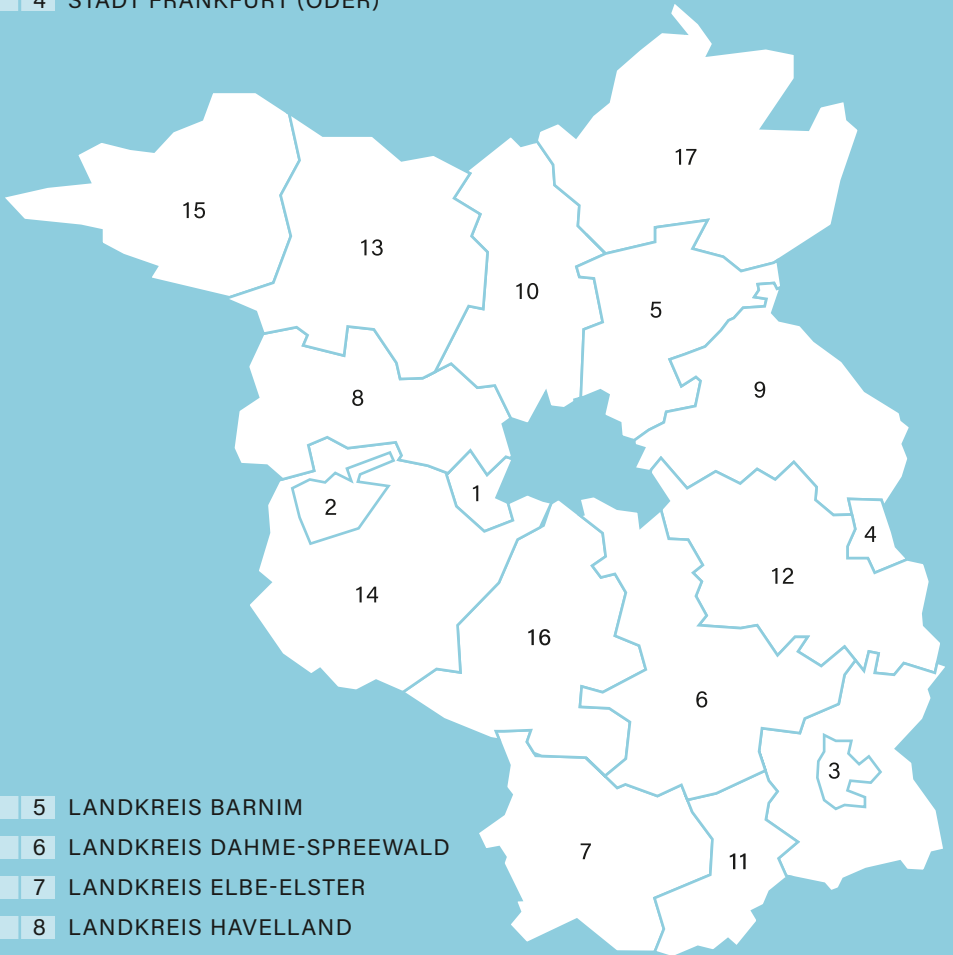

# ATELIERS

OFFENE

20  
4/5 MAI  
24

BRANDENBURG

- S 6 1 LANDESHAUPTSTADT POTSDAM
- S 12 2 STADT BRANDENBURG AN DER HAVEL
- S 16 3 STADT COTTBUS UND LANDKREIS SPREE-NEISSE
- S 20 4 STADT FRANKFURT (ODER)

- S 24 5 LANDKREIS BARNIM
- S 32 6 LANDKREIS DAHME-SPREEWALD
- S 40 7 LANDKREIS ELBE-ELSTER
- S 44 8 LANDKREIS HAVELLAND
- S 50 9 LANDKREIS MÄRKISCH-ODERLAND
- S 52 10 LANDKREIS OBERHAVEL
- S 58 11 LANDKREIS OBERSPREEWALD-LAUSITZ
- S 62 12 LANDKREIS ODER-SPREE
- S 64 13 LANDKREIS OSTPRIGNITZ-RUPPIN
- S 70 14 LANDKREIS POTSDAM-MITTELMARK
- S 80 15 LANDKREIS PRIGNITZ
- S 82 16 LANDKREIS TELTOW-FLÄMING
- S 88 17 LANDKREIS UCKERMARK