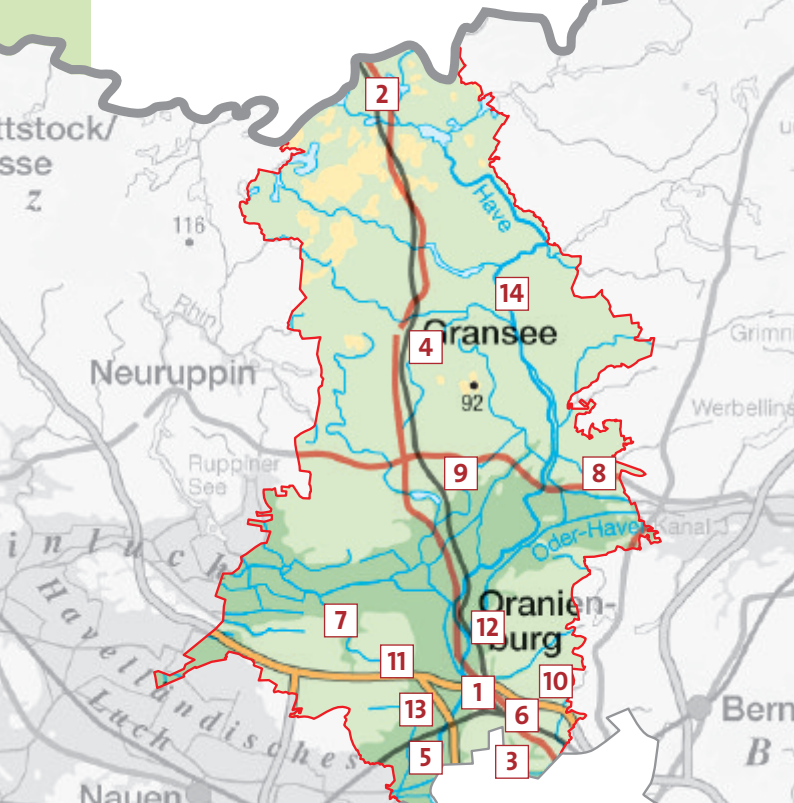

Landkreis Oberhavel

1 Birkenwerder

Galerie Ars pro Vita

Schützenstraße 19, 16547 Birkenwerder

☎ 03303 509920 | galerie-ars-pro-vita@web.de | www.galerie-ars-pro-vita.de

MALEREI

An beiden Tagen Orgelmusik (Büttner spielt Büttner)

Galerie Waldhof – Skulpturengarten

Am Walde 9, 16547 Birkenwerder

☎ 03303 402578 | galerie.waldhof@arcor.de | www.galerie-waldhof.de

MALEREI, GRAFIK, SKULPTUREN

An beiden Tagen bereichern die Gastkünstler Axel Frohn – Karikatur/Grafik, Marisa Jacobi – Skulptur, Thomas Lange – Grafik das offene Atelier. A. Chr. Schneider stellt seine gemalten Werke im Skulpturengarten vor. Auch die Galerie mit Ihrer aktuellen Ausstellung hat geöffnet. Der Skulpturengarten zeigt außerdem Exponate der Bildhauer Manfred Salon, Thomas Reichstein, Jan Mende, Mario Bugenings und U.Bärwald. Die Künstler lassen sich in gemütlicher Atmosphäre über die Schulter schauen.

Villa Havelmond | Ute Spingler und Heiner Schäfer

Havelstraße 113, 16547 Birkenwerder

UTE SPINGLER

☎ 03303 5096131 | ute@tangoart.com | www.tangoart.com

MALEREI, LIVE-PAINTING

Live-Painting, Kunst zum Mitmachen, Ausstellung: Greenart – tanzende Wildkräuter in Gestalt von Feen und Elfen.

HEINER SCHÄFER

☎ 03303 5096137 | support@havelmond.de | www.havelmond.film/de

FILM

Kurzfilm-Vorführungen

☎ Skulpturen Boulevard

Birkenwerderstraße, zwischen Seestraße (HND) und B96 (BW)

16547 Birkenwerder, 16540 Hohen Neuendorf, Kontakt: Roland Matticzki

☎ 0171 748 36 88 | rm@sehstern.de

www.hohen-neuendorf.de | www.birkenwerder.de

Sa ab 15 Uhr: Erstes Künstler- und Bürger-Fest auf der Straße der Kunst. Aktionen, Tanz, Musik und Begegnungen für alle. (siehe Websites)

Sa und So: Rundgang mit ausstellenden Künstlern (nach Vereinbarung). Ausstellungsgespräche mit anwesenden Künstlern während des Festes sowie Sonntag, (12 bis 18 Uhr) Künstler mit Interesse an der 2. Expo (ab September 2019) sind herzlich willkommen!

So 11-18 Uhr

2 Fürstenberg- Stechlin (Region)

Ateliegarten Elli und Jürgen Graetz

Dagowseestraße 26, 16775 Stechlin OT Dagow

☎ 033082 70428 | post@elligraetz.de | www.elligraetz.de

GRAFIK, OBJEKTE, FOTOGRAFIE

☎ Atelier Ralf Kessel

Schmiedeweg 3a, 16798 Fürstenberg OT Tornow

☎ 0162 8970028 | www.woods-revelation.de

SKULPTUREN UND OBJEKTE AUS HOLZ

Zeichen des Sein – Objekte aus Holz für den Aussen- und Innenbereich

Sa 10-18 Uhr und So 10-17 Uhr

Atelier, Skulpturengarten – Renate Kade-Walter

Kastanienstr. 5a, 16798 Fürstenberg OT Barsdorf

☎ 033087 53899 | 030 4031066

kadewalter@aol.com | www.renate-kade-walter.de

Plastiken aus Ton für den Außen- und Innenbereich, Objekte in Naked-Raku-Technik gebrannt, Collagen. Führung durch den Skulpturengarten.

Am Sonntag Rakubrandvorführung