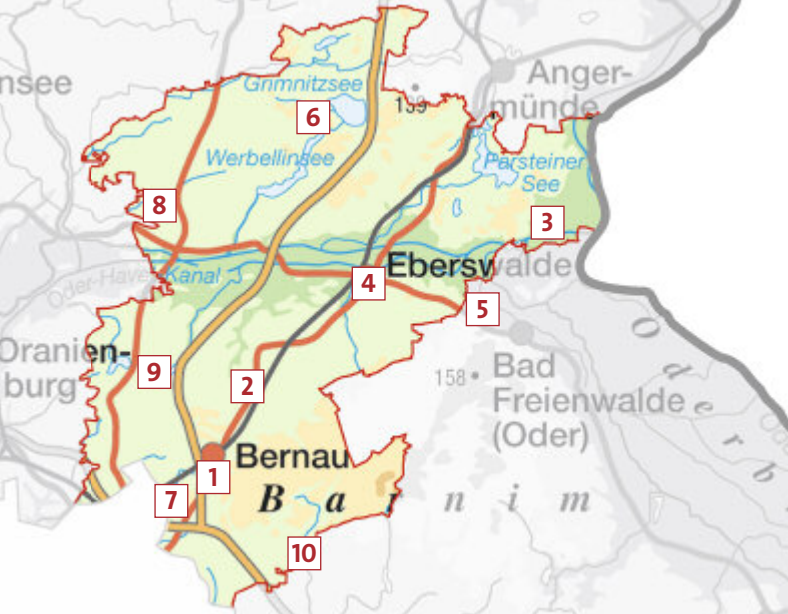

Landkreis Barnim

1 Stadt Bernau bei Berlin

Galina Mazin

Breitscheidstraße 11, Alte Post (Eingang Eisdielen), 16321 Bernau bei Berlin
☎ 0151 63409895 | www.datloof-mazin.com

MALEREI, GRAFIK

Atelier OBEN – Maria Reimann-Rath, Stephan Schmidt,

Christian Espig, Franziska Probst, Maria Noeske
Breitscheidstraße 11, Alte Post (Eingang Eisdielen), 16321 Bernau bei Berlin
☎ 0152 33875365 | 0152 53813811 | 0162 6096525 | 03338 372609

MALEREI, TRASH-ART, BUCHBINDEREI, FOTOGRAFIE, STREETART, INSTALLATION, GRAFIK

Glas-Atelier – Tilmann Wolf

Breitscheidstraße 11, Alte Post (Eingang Eisdielen), 16321 Bernau bei Berlin
☎ 0173 2087237 | www.wolfglassart.de

GLASKUNST – OBJEKTE UND BILDER

Michael Marschhauser und Barbara Prien

Seestraße 16, 16321 Bernau bei Berlin
☎ 03338 755346 | www.marschhauser.de

MALEREI, GRAFIK

GESCHICHTENREICH – Gabriele und Ekkehard Koch

Börnicker Dorfstraße 11a (am Dorfteich),
16321 Bernau bei Berlin OT Börnicke

☎ 0176 20053626 | www.geschichtenreich.com

MALEREI, GRAFIK, PLASTIK

Samstag 17 Uhr und Sonntag 16 Uhr Theater

Madelaine Hensel-Engler

Gorinstraße 8, 16321 Bernau bei Berlin OT Schönow

☎ 03338 760506

MALEREI

Gabriele Voigt

Gerhart-Hauptmann-Straße 50, 16321 Bernau bei Berlin OT Schönow

☎ 03338 755832 | www.silbertraumunikate.de

SILBERSCHMUCKUNIKATE UND GUSS

Gast: Almut Rieger, Glasschmuck

12 und 14 Uhr Vorführung

2 Amt Biesenthal-Barnim

Atelier-Werkstatt – Marianne Freyer

Sydower Feld 3, 16359 Biesenthal

☎ 03337 451802 | www.freyer-keramik.de

KERAMIK

Gast: Renate Reimann, Maß und Design
nur Sonntag geöffnet

Steinwerk – Anne Schulz und Emerita Pansowova

Lanker Straße 5, 16359 Biesenthal

☎ 03337 451933 | www.steinwerk-biesenthal.de

BILDHAUEREI

Gäste: Gavin Tremlett, Malerei; Julika Müller, Schmuck

Hanna Strathausen

Bahnhofstraße 48, 16359 Biesenthal

☎ 0160 7526236 | www.unikatstoff.de

TEXTILKUNST ARTQUILT, KERAMIK, FOTOGRAFIE

Stoffdruck für Kinder

nur Sonntag geöffnet

Freiluft Atelier – Andrea Tuve

Hardenbergstraße 9, 16359 Biesenthal

☎ 03337 4516710 | www.tuve-design.de

OBJEKTUNST UND VERFLOCHTENES