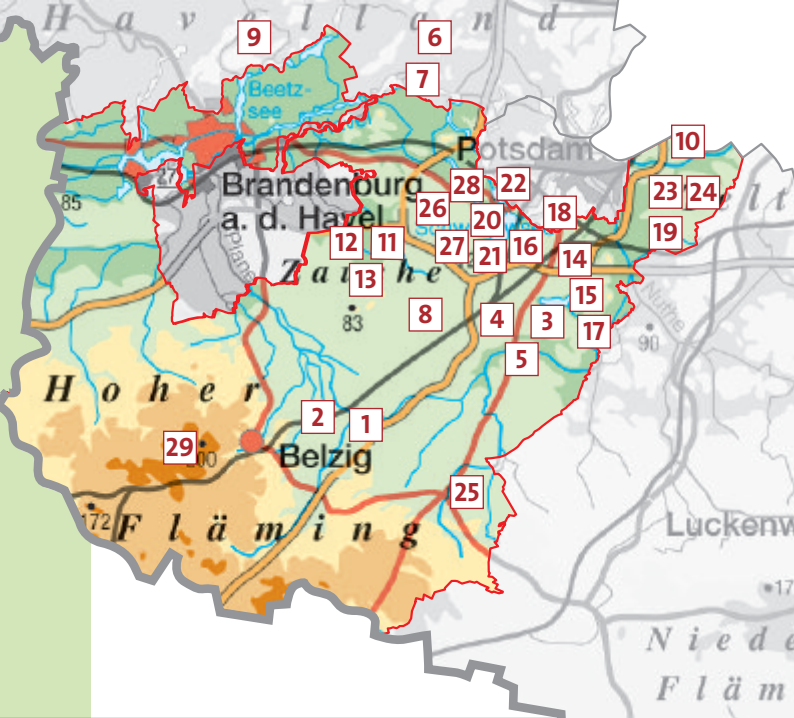

Landkreis Potsdam-Mittelmark

1 Bad Belzig

Anando Arnold

Niemegker Straße 1, 14806 Bad Belzig

☎ 033841 388796 | anando@anando.de | www.anando.de

MALEREI, OBJEKTE, INSTALLATION

Ausstellung von alten und neuen Ölbildern

Christine Baumann

Reißigerstraße 5, 14806 Bad Belzig

☎ 033841 457819

c.baumann61@gmx.de | www.atelier-christine-baumann.de

MALEREI, GRAFIK, SKULPTUREN, KINDERBÜCHER

Elisabeth Vogel

Reissigerstr. 9, 14806 Bad Belzig

☎ 033841-456764 | 0170-3456006 | LisaVogel1@gmx.net

MALEREI | AUSSTELLUNG UND ATELIERFÜHRUNG

Eva Galonska

Straße der Einheit 19, 14806 Bad Belzig

☎ 033841-690011 | e.galonska@gmx.de | www.evagalonska.de

MALEREI, ZEICHNUNG, OBJEKTE, POESIE

Ilona Burmeister-Peters

Martin-Luther-Straße 13, 14806 Bad Belzig

☎ 0173-6067065 | ilonape@gmx.de | www.ilo-pe.de

MALEREI

Margrit Heinen

Kirchplatz 2, 14806 Bad Belzig

☎ 033841-454380 | mail@maligo-heinen.de | www.maligo-heinen.de

MALEREI, BILDHAUEREI

***Sa und So 14-18 Uhr

Rani B. Knobel

Niemegker Straße 1, 14806 Bad Belzig

☎ 033841-388796 | info@r-a-n-i.de | www.r-a-n-i.de

MALEREI, OBJEKTE, INSTALLATION

Querschnitt durch die Arbeiten der letzten 25 Jahre und aktuelle Arbeiten

2 Bad Belzig OT Dippmannsdorf

Galerie vom Jungfernsee – Ingeborg Krasniqi

Freibadstraße 51, 14806 Bad Belzig OT Dippmannsdorf

☎ 033846-41573 | info@jungfernsee-galerie.de

MALEREI

3 Beelitz OT Heilstätten

Leonore Mergner

An der Heilstättenbahn 2, 14547 Beelitz OT Heilstätten

☎ 0152-51381078

TEXTILKUNST | BILDER, INDIVIDUELLE MODE

Ländlicher Hausgarten, mediterranes Flair im Hofgarten direkt am Atelier, Lesung, Dudelsack und Flötenöne, Pfeil und Bogen, Bauerngarten

4 Beelitz OT Fichtenwalde

Christine Gröling

Fichtenweg 14, 14547 Beelitz OT Fichtenwalde

☎ 033206-14505 | ☎ 0177-6888836 | christine.groeling@online.de

MALEREI, DRUCK

Mitmachaktion: Anfertigen von Monotypien mit der Druckerpresse