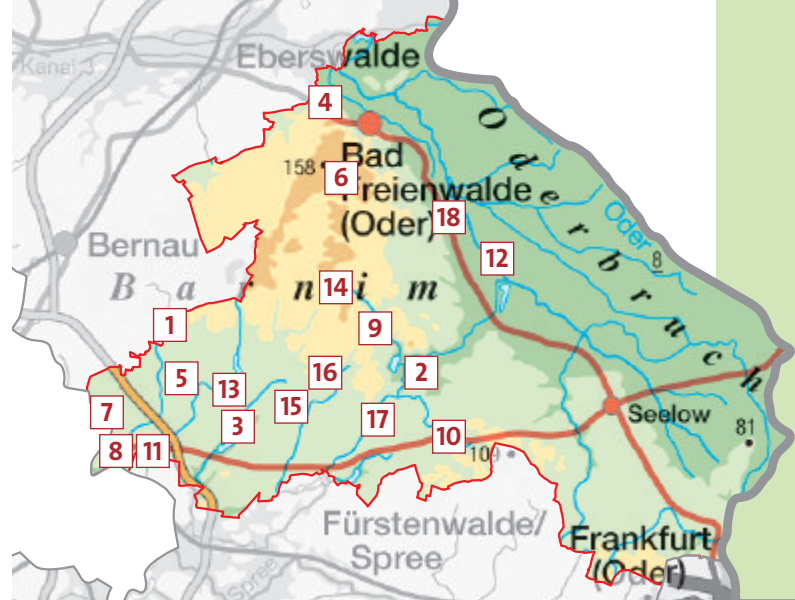

Vera Kühne, Petra Ebke, Dagmar Menzel

Dorfstr. 23, 14621 Schönwalde Glien | Ortsteil Schönwalde-Dorf

☎ 0176 47769683 | www.ebke-kunst.de

MALEREI, DRUCKGRAFIK

12 Wustermark

Inken Völker | Atelier

Brandenburger Str. 31, 14641 Wustermark

☎ 033234 88641 | voelkerin@gmx.de

MALEREI, SKULPTUREN IN STEIN, OBJEKTE MIT HOLZ

ab 14 Uhr Mitmachaktionen an beiden Tagen

Gäste:

Dörte Drähne – Objekte in Stein und Holz, Acryl- und Aquarellmalerei

Anja Ueberück-Dufke – Glaskunst und Spiegelmosaik

Bettina Gnirck – Selbstgemachtes für Haus und Garten

Landkreis Märkisch-Oderland

1 Altlandsberg

Atelier im Skulpturenpark – Bildhauer Wolfgang Stübner

Nordweg 5, OT Wilkendorf, 15345 Altlandsberg

☎ 03341 216336 | wst@skulpturenpark.de | www.skulpturenpark.de

INTERNATIONALE SKULPTURENSCHAU

Kunstmarkt im Grünen, bereits am 1. Mai von 10-18 Uhr mit über 70 Künstlern, Kunst genießen, Kunst kaufen, Live-Musik, 13. Internationales Bildhauer – Pleinair (24.4. – 1.5. täglich von 10-18 Uhr geöffnet)

Atelier Ute Hein

Klosterstraße 12, 14345 Altlandsberg

☎ 0171 6365668

ABSTRAKTE MALEREI

Präsentation von Arbeiten der Künstlerin Ute Hein in Atelier und Garten. Einblicke in das Atelier von Johannes Karl Gotthard Niedlich. Kunstmarkt

Holzbildhauer Marcel Leissner

Alt-Wilkendorf 4, 15345 Altlandsberg, OT Wilkendorf

☎ 0151 156 16 845 | www.holzschmied.com | LEISSNER@HOLZSCHMIED.com

Tag der offenen Tür am 1. Mai 2018 von 10-18 Uhr mit musikalischer Unterhaltung im Grünen