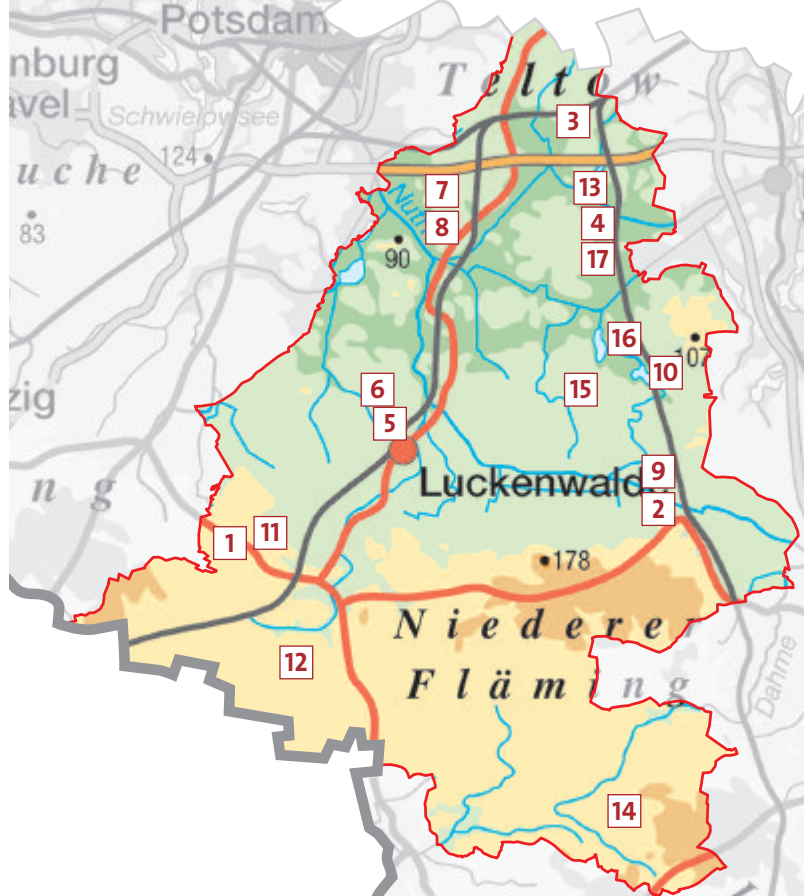

Waldsiedlung 30, 03130 Felixsee, OT Klein Loitz

☎ 035698 72881 | a2schulze@web.de

SORBISCHE EIER

Ausstellung sorbische Wachsmaltechnik und Eierfräsen, Vorführung von Basistechniken sowie dem Fräsen von Eiern

5 Amt Peitz

Meinhard Bärmich und Brigitte Duhra, Atelier

Dorfstraße 39, 03185 Drachhausen

☎ 0170 2868673 oder ☎ 035609 73495 | www.baermich.de

www.duhra.de | meinhard@baermich.de | brigitte@duhra.de

MALEREI, GRAFIK, KARIKATUR, ILLUSTRATION

Ausstellung & Kunstgespräche, Gaumenfreuden, Überraschungsgäste:
ein Musiker & ein Schauspieler

Dietmar und Barbara Krauß, Atelier Bilderstall

Muskauer Str.5, 03185 Teichland, OT Neuendorf

☎ 035601 82777 | www.bilderstall.de | info@bilderstall.de

MALEREI, KERAMIK

Ausstellung Malerei, Kleinkeramik, Lederarbeiten, Malerei hinter Glas

K.-Jürgen Francke, Töpferatelier

Am Teufelsteich 4, in den Lausitzer Wollwerken, 03185 Peitz

☎ 035601 24212 | www.lww-francke.de | lww-francke@t-online.de

OBJEKTE, KERAMIK

Ausstellung der Gruppenmitglieder, „Wir geben der Form Raum und freies
Töpfern in Gemeinschaft“

6. Guben

Klaus Stein, Atelier

Reicherskreuz 16, 03172 Schenkendöbern

☎ 033671-599758 | www.gegenstein.de | info@gegenstein.de

MALEREI / POLIT-KÜNSTLER

Ausstellung

Zusätzlicher Hinweis:

Weitere Informationen und aktuelle Hinweise finden sie unter:

www.OffeneAteliers.com

Landkreis Teltow-Fläming

1 Altes Lager

Holger Arnal

Keramikwerkstatt im Kulturzentrum DAS HAUS

Kastanienallee 21, 14913 Niedergörsdorf/OT Altes Lager

☎ 0172 9088500 | holgerarnal@googlemail.com

KERAMIK, GLAS, PORZELLAN – GEFÄSSE UND OBJEKTE

Uta Kilian Moes

Heinrich von Kleist Str. 3, 14913 Niedergörsdorf/OT Altes Lager

☎ 0163 7371141 | kontakt@uta-kilian-moes.de

www.uta-kilian-moes.de

MALEREI, PORTRÄTFOTOGRAFIE, PROJEKTPRÄSENTATIONEN

u.a. RAUM, Outsider Kunst, Produktentwürfe

nur Samstag