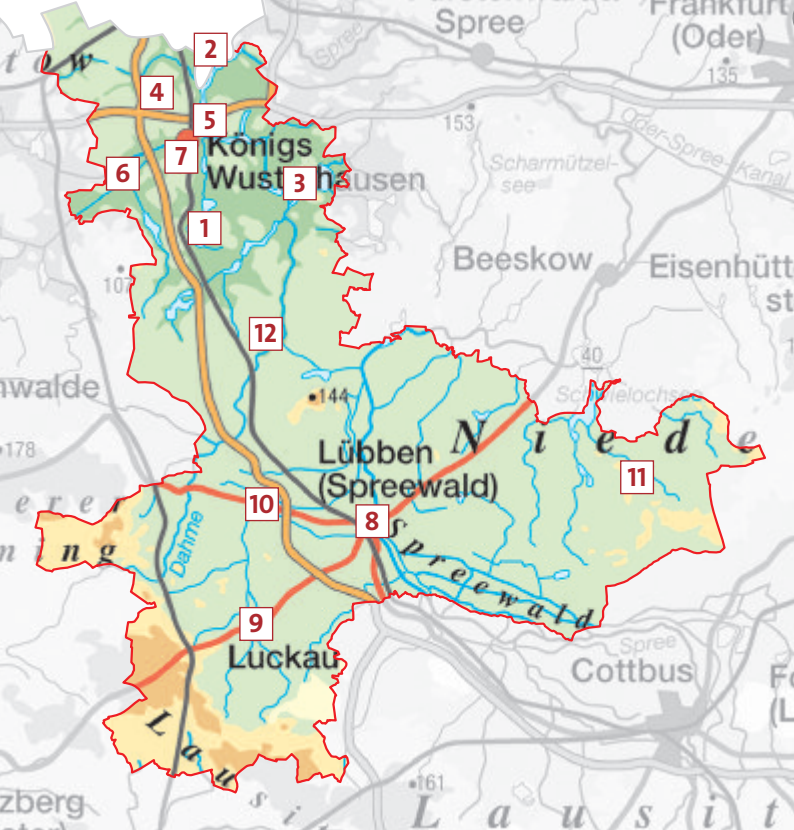

Landkreis Dahme-Spreewald

1 Bestensee

Veronika Hieronymus

Pätzer Dorfaue 1a, 15741 Bestensee

☎ 01520 1386039 | verohier@web.de | www.vero-fineart.de

MALEREI IN AQUARELL, ACRYL UND MIXED MEDIA

Die Ausstellung findet nur bei gutem Wetter statt, Infos werden dazu auf der Website veröffentlicht.

2 Eichwalde

Kepp&Ewert – Buchbinderei

Grünauer Str. 20, 15732 Eichwalde

☎ 030 85613188

buchbinderei-eichwalde@gmx.de | facebook.com/buchbinderei.eichwalde

LEPORELLO-WORKSHOP, PRÄGEARBEITEN DURCHFÜHREN,

Ansehen der Arbeitsschritte des Buchbindens

Nicola und Dirk Fromme

Friedenstr. 11, 15732 Eichwalde

☎ 0173 6073613 | holzmanufaktur-eichwalde@vodafone.de

www.holzmanufaktur-eichwalde.de

SCHMUCK, KUNST, SPIELZEUG UND GEBRAUCHSGEGENSTÄNDE AUS HEIMISCHEN HÖLZERN

Ausstellung im Garten, Vorführung einzelner Arbeitsschritte der Holzgestaltung, Besichtigung der Werkstatt

Gäste:

Christian Wehner, Eichwalde, ☎ 0171 5138790

CARVING – SKULPTUREN AUS HOLZ MIT DER MOTORKETTENSÄGE Live-Vorführung, Figuren, Pilze, Eulen, abstrakt

Sabine Haase, Eichwalde, ☎ 030 6755497 | sabine.haase@mail.de

VOM SCHATTENDASEIN INS RAMPENLICHT, Kakteen- und Sukkulentenkunst für Heim und Garten

Kind & Kegel e.V. Kultur für alle Generationen

In der Alten Feuerwache, Bahnhofstr. 79, 15732 Eichwalde

☎ 030 6756768 oder 0157 37473935 | kind-kegel@eichwalde-netz.de

AUSSTELLUNG UND AKTIONEN MIT STUDENTEN DER KUNSTHOCHSCHULE BERLIN WEISSENSEE

zum Thema „125 Jahre Eichwalde - Außenblicke“

Aktionen an der Alten Feuerwache sowie am Kunstmaten in der Bahnhofstr. 6

Claudia Eichler

Am Graben 5, 15732 Eichwalde

☎ 030 6756767

www.rabenmuetterchen.de | info@rabenmuetterchen.de

KERAMIK

Zum Mitmachen: kleine Figuren aus Ton herstellen

Andreas Mattern Dekorations- und Bühnenmaler

Bruno-H.-Bürgel-Allee 13, 15732 Eichwalde

☎ 0170 4114173 | klecksi.mattern@gmail.com

ACRYL- UND ÖLMALEREI

Gäste: Gisela-Magret Obst, Zeuthen

GRAFIK, MALEREI, FORMTEILE

☎ 033762 72290 | www.art-gobst.de

Dagmar Rasper, Berlin

AQUARELL, ACRYLMALEREI, COLLAGEN, SCHMUCK

☎ 030 6775116 | www.malen-und-gestalten.de