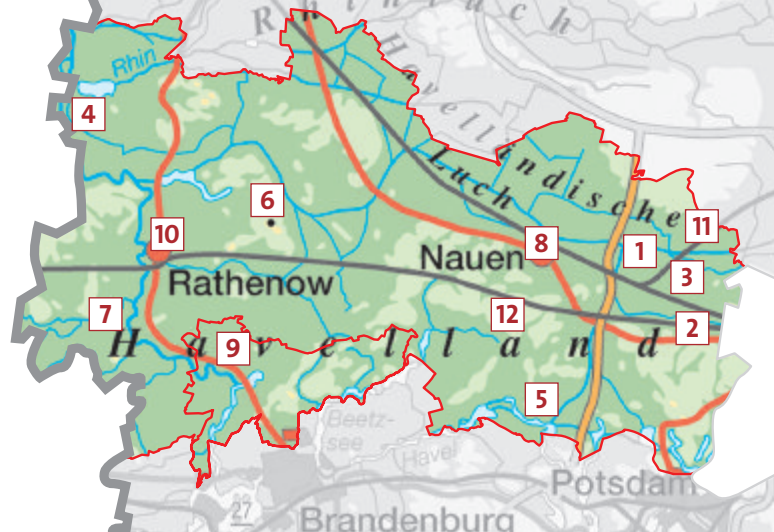

Landkreis Havelland

1 Brieselang

Helge Warme – Atelier LICHT SCHAFFT RAUM

Blumensteg 4, 14656 Brieselang

☎ 033232 223288 | www.helge-warme.de

GLASGESTALTUNG, OBJEKT, GRAFIK

Am 6. Mai 2018 wird um 14.00 Uhr in die Autobahnkirche Zeestow/OT Brieselang zum Festakt geladen mit Einweihung der Glas-Licht-Installation „Seraphim“ zur künstlerischen Ausgestaltung der Apsis.

Rahel Straubel

Martin-Luther-Str. 11, 14656 Brieselang

☎ 01577 6443629 | www.brieselang.jimdo.com

FOTOGRAFIE

Gäste: Frank Markowski – Keramik, Objektkunst und Rosemarie Camatta – Drucke, Zeichnungen

Winfriede Schmitt

Am Nest 3, 14656 Brieselang

☎ 033232 23270 | winnieschmitt@arcor.de

MALEREI – AQUARELL, PASTELL, ZEICHNUNGEN

Wolfgang Schmidt

Bredower Str. 8 B, 14656 Brieselang | Ortsteil Zeestow

☎ 01575 4421032

BILDHAUEREI, MALEREI, MUSIK

Konzert am 06. Mai mit der Band „MISSES BEASTLY“