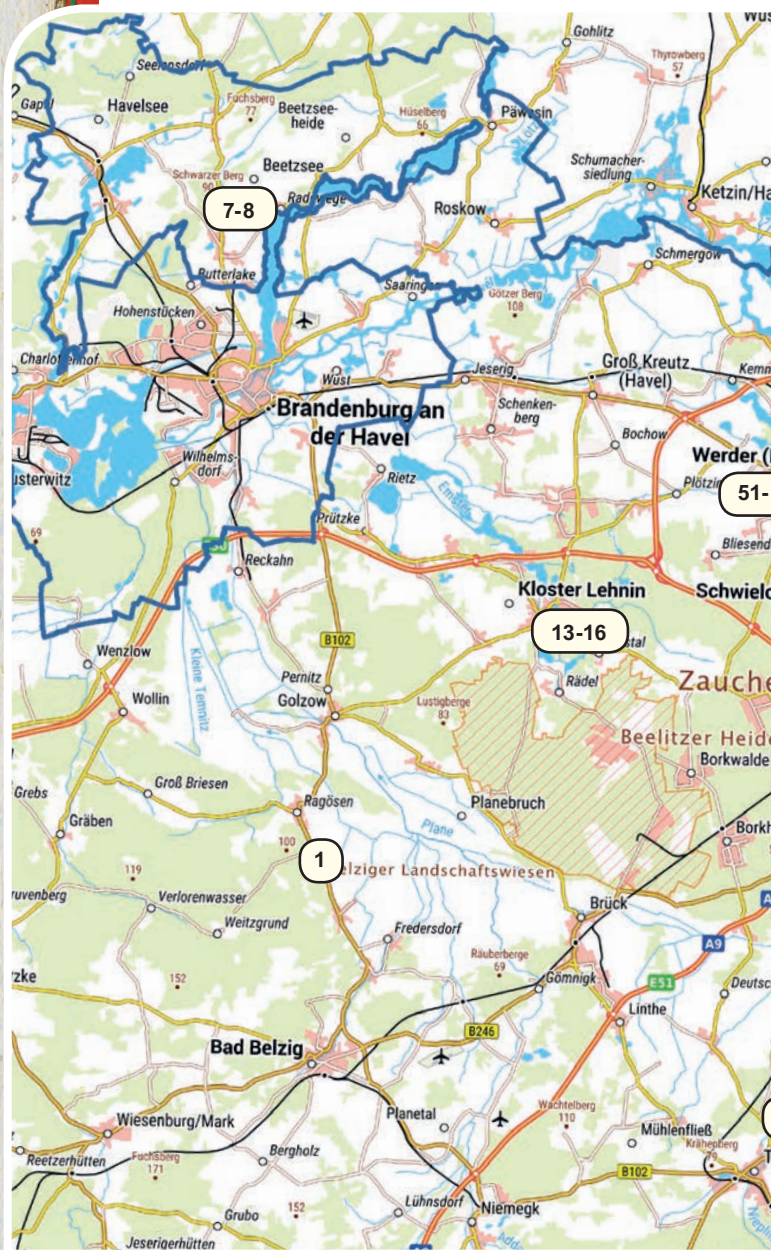

Kartenherstellung: © Landkreis Potsdam -Mittelmark 21.10.2019

Raumbezug: ETRS 89 – UTM Z one 33 N (EPSG: 25833)

„Thema“ und Landkreisgrenze: © Landkreis Potsdam -Mittelmark

Hintergrundkarte – TopPlusOpen:

© Bundesamt für Kartographie und Geodäsie (2019)