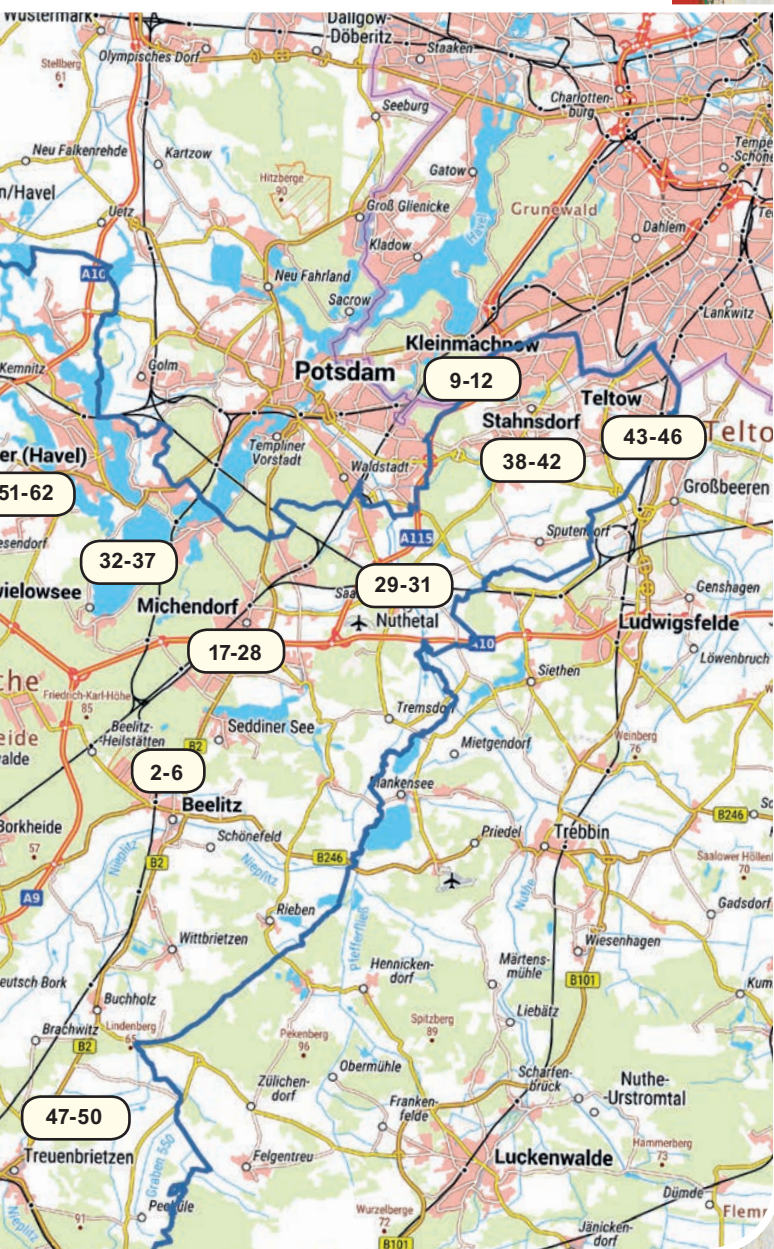

Raumbezug: ETRS 89 – UTM Z one 33 N (EPSG: 25833)

„Thema“ und Landkreisgrenze: © Landkreis Potsdam -Mittelmark

Hintergrundkarte – TopPlusOpen:

© Bundesamt für Kartographie und Geodäsie (2019)

Datenquellen: https://sgx.geodatenzentrum.de/web_public/Datenquellen_TopPlus_Open.pdf
 „Datenlizenz Deutschland – Namensnennung – Version 2.0“
 (<https://www.govdata.de/dl-de/by-2-0>)“
 Kartenherstellung: © Landkreis Potsdam-Mittelmark 21.10.2019