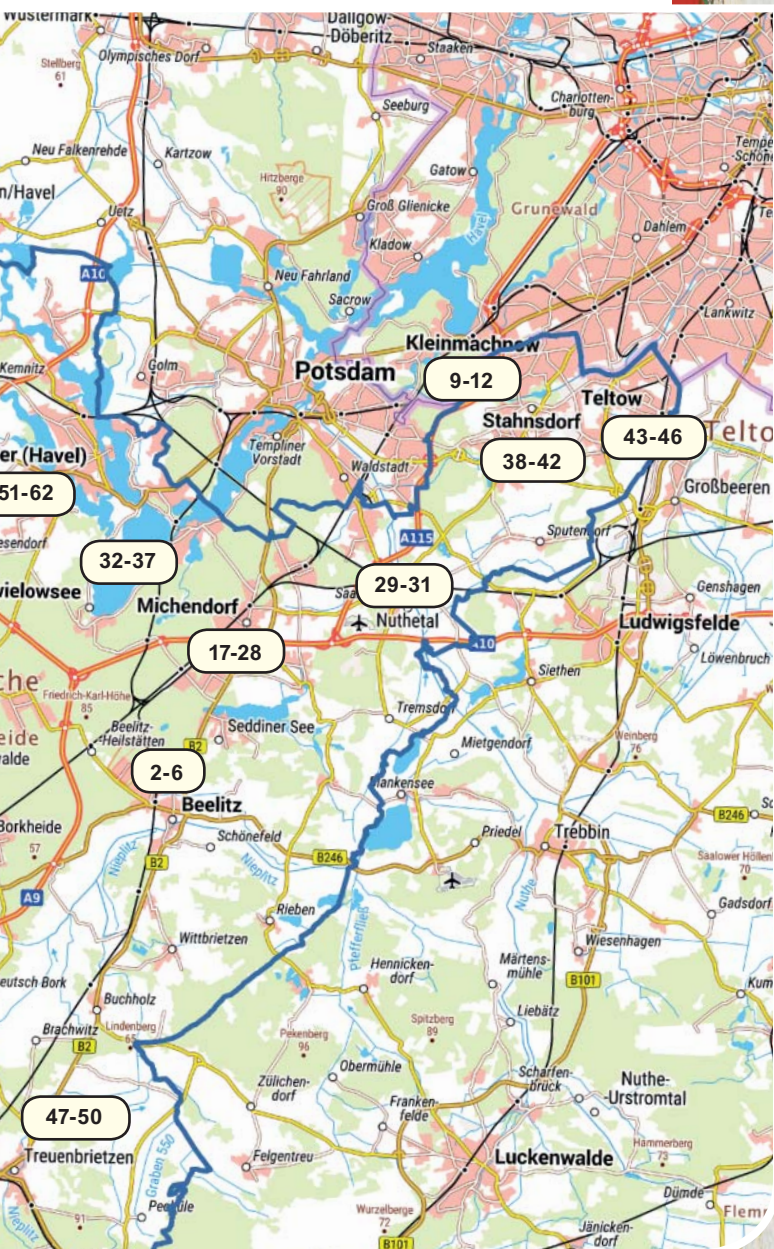

Raumbezug: ETRS 89 – UTM Z one 33 N (EPSG: 25833)

„Thema“ und Landkreisgrenze: © Landkreis Potsdam -Mittelmark

Hintergrundkarte – TopPlusOpen:

© Bundesamt für Kartographie und Geodäsie (2019)

Datenquellen: https://sgx.geodatenzentrum.de/web_public/Datenquellen_TopPlus_Open.pdf
 „Datenlizenz Deutschland – Namensnennung – Version 2.0“
 (<https://www.govdata.de/dl-de/by-2-0>)“
 Kartenherstellung: © Landkreis Potsdam-Mittelmark 21.10.2019