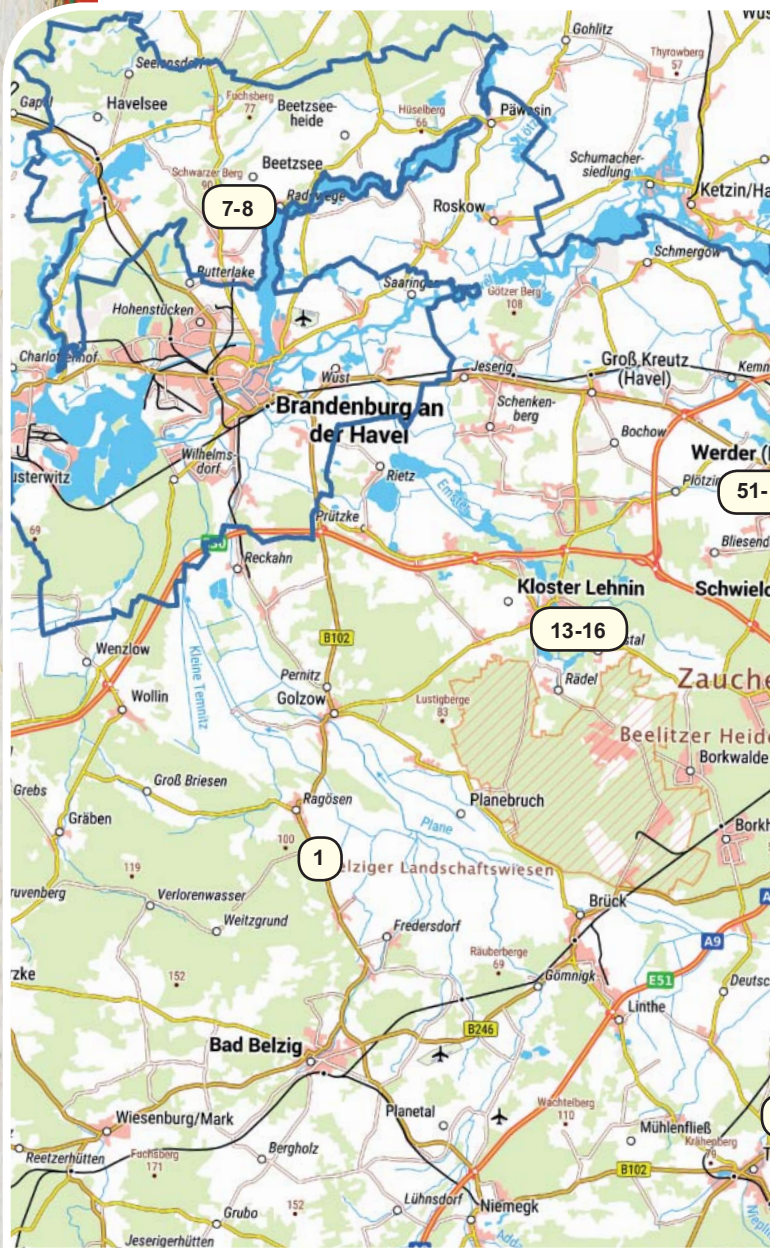

Kartenherstellung: © Landkreis Potsdam -Mittelmark 21.10.2019

Raumbezug: ETRS 89 – UTM Z one 33 N (EPSG: 25833)

„Thema“ und Landkreisgrenze: © Landkreis Potsdam -Mittelmark

Hintergrundkarte – TopPlusOpen:

© Bundesamt für Kartographie und Geodäsie (2019)