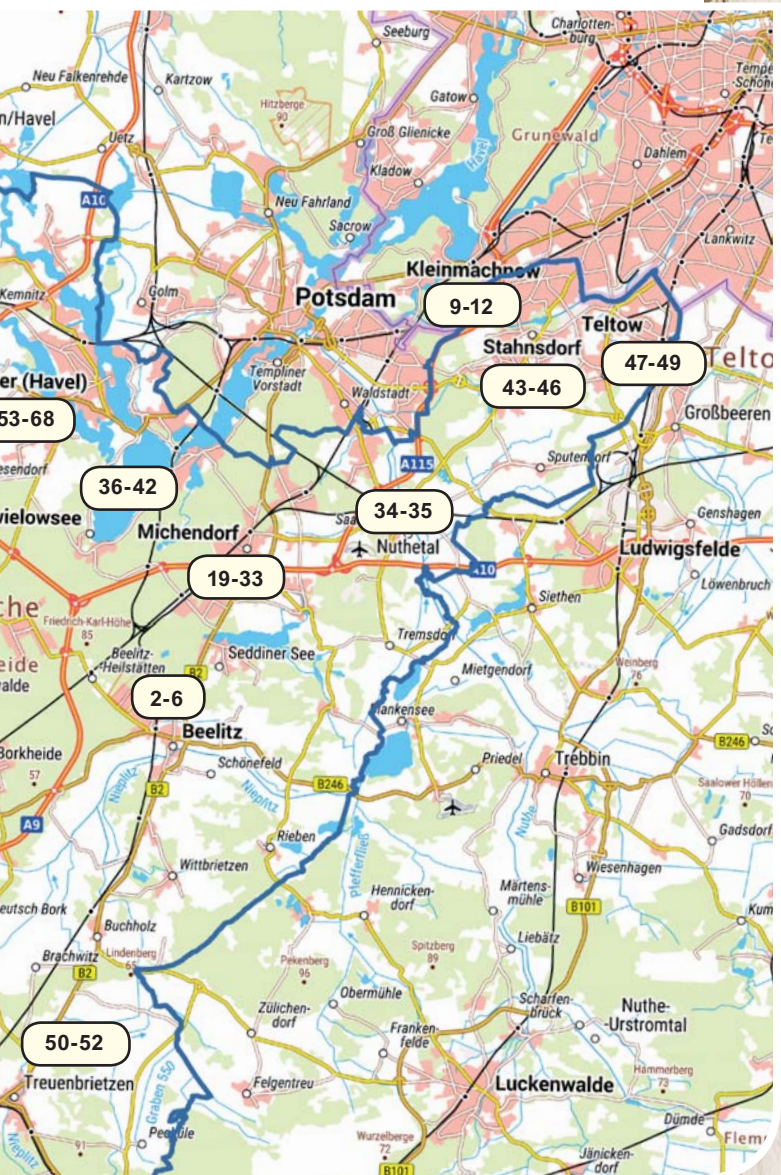

teitzahlen, sondern sind die Verbindung
teilen und zu dieser Übersichtskarte.

Datenquellen: <https://sgx.geodatenzentrum.de/web_public/Datenquellen_TopPlus_Open.pdf>
„Datenlizenz Deutschland – Namensnennung – Version 2.0“
(<https://www.govdata.de/dl-de/by-2-0>)“
Kartenherstellung: © Landkreis Potsdam-Mittelmark 21.10.2019