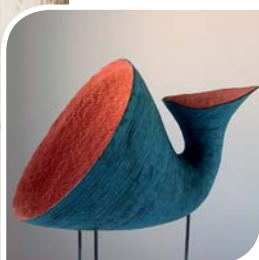

Nuthetal OT Bergholz-Rehbrücke

Corinna Dahme

Schinkelstraße 5

14558 Bergholz-Rehbrücke

Tel. 033200 85532, a.c.dahme@t-online.de

www.keramiken-corinnadahme.de

Keramik, Skulptur | Ateliergespräche

*** nur Samstag 14 – 19 Uhr