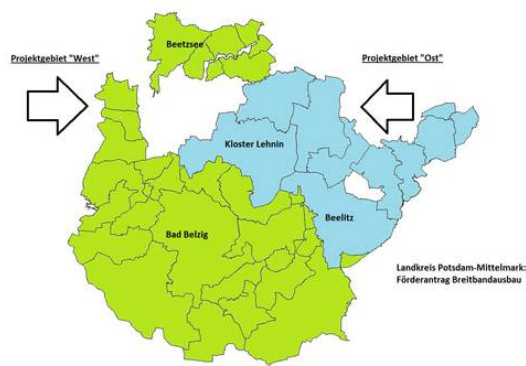

Sowohl im Projektgebiet Ost als auch im Projektgebiet West des Landkreises hat die Deutsche Telekom den Zuschlag erhalten.

Gefördert durch:

[Zum Seitenanfang](#)

Potsdam-Mittelmark.de

Presse- und Öffentlichkeitsarbeit
RSS-Feed abonnieren
Impressum
Datenschutz

Bürgerservice

Ukraine - Hilfe
Corona Aktuell
Presse- und Öffentlichkeitsarbeit
Dienstleistungen A bis Z
ServiceCenter
Online-Dienste
Publikationen

Aktuelles & Termine

Neues aus dem Landkreis
Verkehrsmeldungen
Ausschreibungen
Ausbildungsplätze
Offene Stellen
MAIA-Stellenmarkt
Publikationen

Freizeit & Tourismus

Kultur und Freizeit erleben
Aktuelles & Termine
Veranstaltungen
Museum digital
Landesgartenschau 2022
Feuer und Flamme für unsere Museen
Kirche Petzow
Lebens(T)raum Potsdam-Mittelmark
Reiseführer
Tourismusinformationen
Medienzentrum Potsdam-Mittelmark
Kultureinrichtungen & Vereine
Sport
Tage des offenen Ateliers

Wirtschaft & Arbeit

Aktuelles & Termine
Wirtschaftsstandort
Wirtschaftsförderung
Breitbandausbau in [PM](#)
Unternehmen in Potsdam-Mittelmark
Unternehmerpreis "Familienfreundlich in [PM](#)"
Klimafreundlich in [PM](#)
Jobcenter MAIA
Fachkräfte

Bildung & Soziales

Aktuelles & Termine
Finanzielle Hilfen
Beratung und Unterstützung
Kinder-Jugend-Familie
Bildungsangebote für Jung und Alt
Zuwanderung und Integration
Strategien und Projekte
Fachplanungen / Berichte

Landkreis & Verwaltung

Aktuelles & Termine
Kreistag
Kreisverwaltung
MoVe [PM](#)
Strategische Kreisentwicklung
Bürgerbeteiligung
Daten & Fakten
Zensus 2022
Wahlen
Karriere
Kommunen