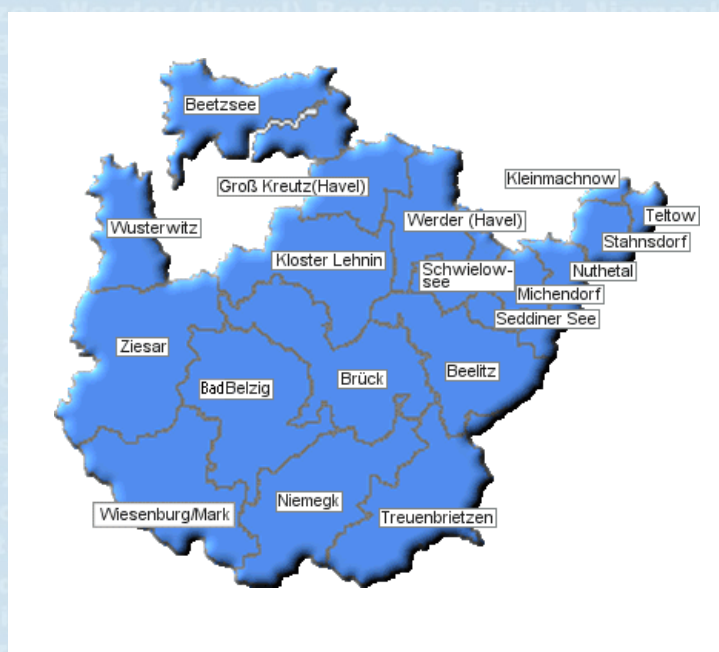

Reiseführer

[Ausflugsziele](#)

Denkmale vorgestellt

Museen

Naturparks

Wandern/Radwandern

Wassersport

Reiten

Fliegen

Barrierefreier Tourismus

Tourismusinformationen

Medienzentrum Potsdam-  
MittelmarkKultureinrichtungen &  
Vereine

Sport

Tage des offenen Ateliers

## Karte mit Highlights

Entdecken Sie einige besondere Sehenswürdigkeiten der Region. Wählen Sie einen Ort auf der Karte oder aus der Liste:

[Amt Beetzsee](#)  
[Amt Brück](#)  
[Amt Niemeck](#)  
[Amt Wusterwitz](#)  
[Amt Ziesar](#)  
[Gemeinde Groß Kreuzz \(Havel\)](#)  
[Gemeinde Kleinmachnow](#)  
[Gemeinde Kloster Lehnin](#)  
[Gemeinde Michendorf](#)  
[Gemeinde Nuthetal](#)  
[Gemeinde Schwielowsee](#)  
[Gemeinde Seddiner See](#)  
[Gemeinde Wiesenburg/Mark](#)  
[Stadt Bad Belzig](#)  
[Stadt Beelitz](#)  
[Stadt Teltow](#)  
[Stadt Treuenbrietzen](#)  
[Stadt Werder \(Havel\)](#)