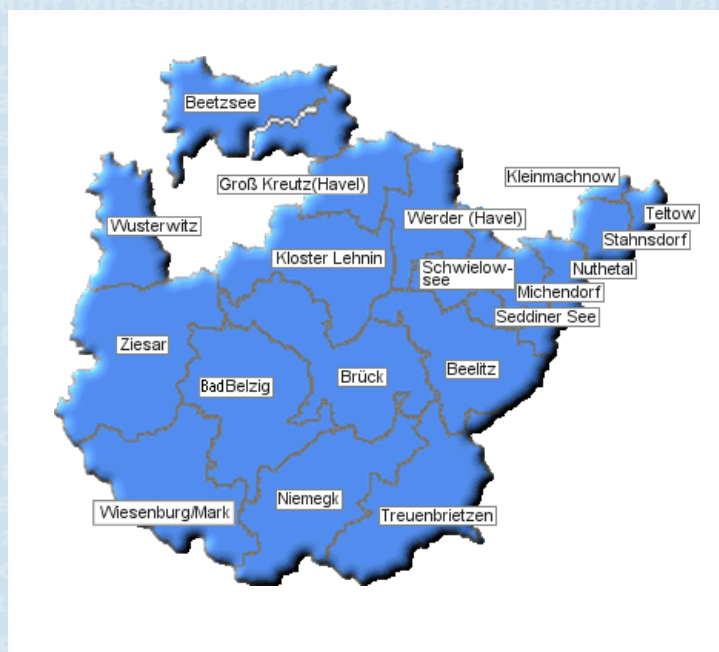

[Museen](#)

[Naturparks](#)

[Wandern/Radwandern](#)

[Wassersport](#)

[Reiten](#)

[Fliegen](#)

[Barrierefreier Tourismus](#)

[Tourismusinformationen](#)

[Medienzentrum Potsdam-Mittelmark](#)

[Kultureinrichtungen & Vereine](#)

[Sport](#)

[Tage des offenen Ateliers](#)

Karte mit Highlights

Entdecken Sie einige besondere Sehenswürdigkeiten der Region. Wählen Sie einen Ort auf der Karte oder aus der Liste: