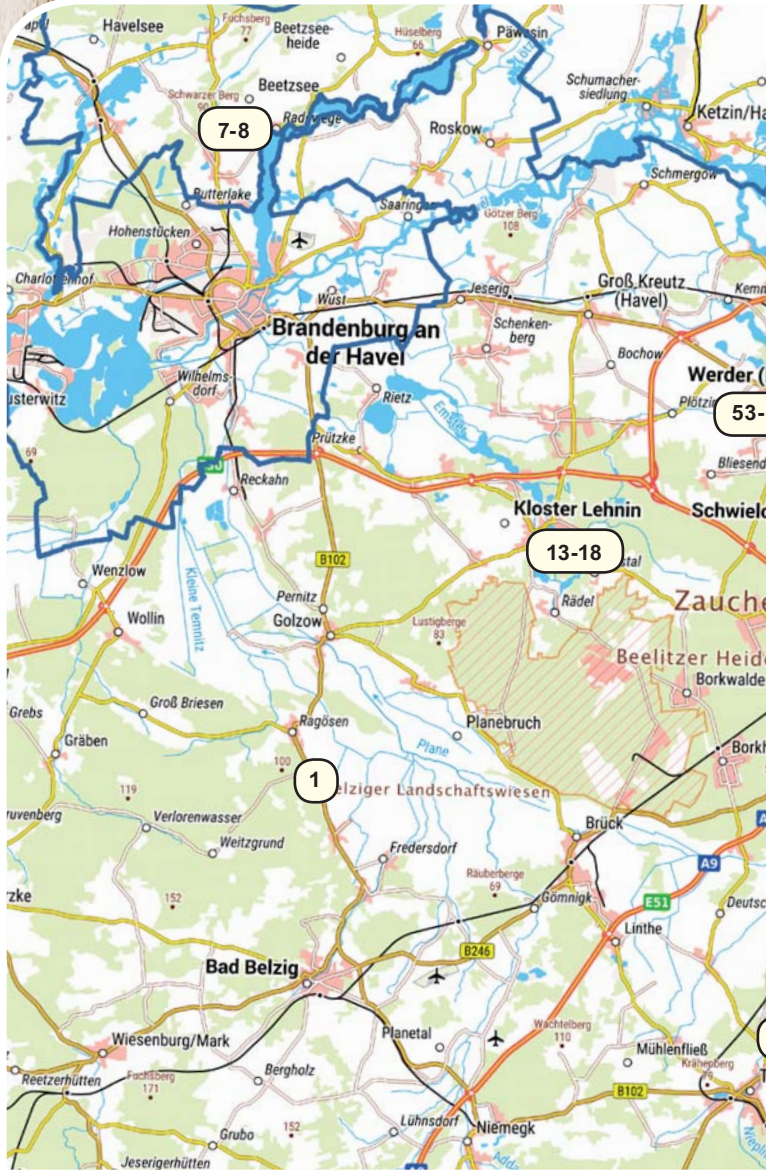

Sa 14 – 19 Uhr

So 11 – 18 Uhr

Die Nummern verweisen nicht auf die Seite
von den Ateliers in den Orten und Ortsteile

Kartenherstellung: © Landkreis Potsdam -Mittelmark 21.10.2019
Raumbezug: ETRS 89 – UTM Z one 33 N (EPSG: 25833)
„Thema“ und Landkreisgrenze: © Landkreis Potsdam -Mittelmark
Hintergrundkarte – TopPlusOpen:
© Bundesamt für Kartographie und Geodäsie (2019)