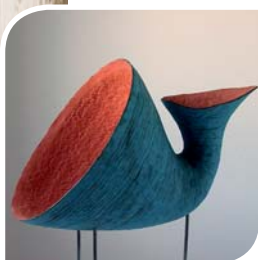

Nuthetal OT Bergholz-Rehbrücke

Corinna Dahme

Schinkelstraße 5

14558 Bergholz-Rehbrücke

Tel. 033200 85532, a.c.dahme@t-online.de

www.keramiken-corinnadahme.de

Keramik, Skulptur | Ateliergespräche

*** nur Samstag 14 – 19 Uhr