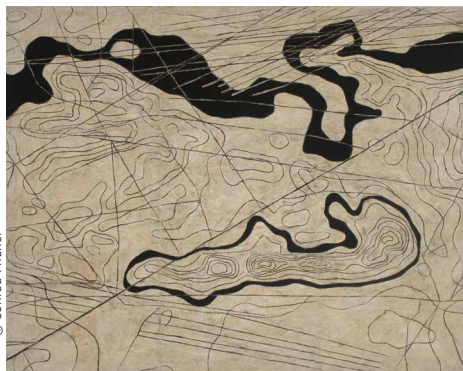

2 BARUTH/MARK

Alte Schule – Aktionsmotto »Wir machen Druck« / BRIK – Baruther Raum für Innovationskultur e. V.
Walther-Rathenau-Platz 5, 15837 Baruth/Mark
T 0176 63284948 / info@brik.land
www.brik.land
GRAFIK

Gäste: **atelierbunterhund, Anna Beil, Fabian Bornkessel, Klaus Overmeyer, Erik Reh, Mariko Seki, Franz Weid, Heinrich Weid, Karsten Wittke, Jeongkyong Woo**
Sa 14 – 19 Uhr

© Conrad Panzner