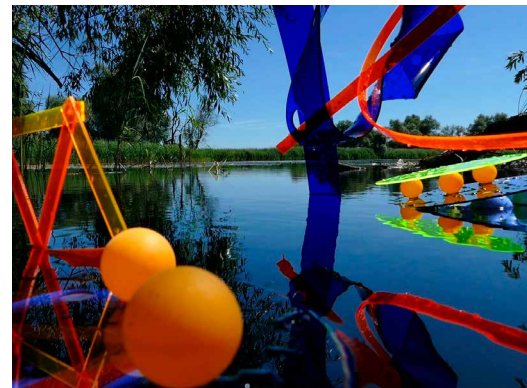

Johanna Martin

Angermünder Str. 4, 16248 Oderberg
T 0173 8866707 / johannamartin@email.de
www.johannamartin.de
MALEREI, BILDHAUEREI, FOTOGRAFIE
Gast: **Lars Wilhelm** Skulptur
Klanginstallation »Von der Liebe und mehr«
(Poesie und Kunst)
So 18 Uhr Klangreise mit **Heike Zillmann** in
der ehemaligen Seilerwerkstatt

**Atelier & Galerie OderTRaum
Heike Pander**

Berliner Str. 26, 16248 Oderberg
T 0175 3887392 / heike.pander@web.de
www.heikepander.com
DRUCKGRAFIK, MONOTYPIE, ZEICHNUNG,
FOTOGRAFIE
Ausstellung »Baobabs«
Sa 15 Uhr Vorführung: Drucken mit Gelplatte
(mit Anmeldung)

Peter Heyn und Faezeh Shakoori

Dorfstr. 48, 16248 Parsteinsee
(OT Lüdersdorf)
T 01520 6875650 / p-heyn@gmx.de
www.peterheyn.blogspot.com
www.faezehshakoori.wordpress.com
MALEREI, ZEICHNUNG, GRAFIK, PLASTIK,
KERAMIK, SCHMUCK, BUCHILLUSTRATION

**Vorlaubenhäuser »Dat Loewinghus«
Mathias Rohde**

Dorfstr. 25, 16248 Parsteinsee
(OT Lüdersdorf)
T 0173 1004994
loewinghus@googlemail.com
www.loewinghus.de
GRAFIK, FOTOGRAFIE
Gast: **Angelika Rietzel-Jähnigen**
GRAFIK

4 STADT EBERSWALDE

○ **Walter Gramming und Uschi Gramming**

Am Paschenberg VKSK, 16225 Eberswalde,
Gelände Nr. 39
(bitte anrufen, Sie werden am Tor abgeholt)
T 0151 15840967
walter.gramming@gmail.comx
www.waltergramming.wixsite.com/ushi-f
MALEREI, MEDIENKUNST, PARTIZIPATIVE
PROJEKTE

© Walter Gramming / Uschi Gramming

○ **Gudrun Sailer**

Schleusenstr. 61, 16225 Eberswalde
T 0176 99629912 / gudrun.sailer@gmx.de
www.gudrun-sailer.de
PLASTIK, MALEREI, KERAMIK
barrierefrei

Alexander Schenk

Saarstr. 55, 16225 Eberswalde
T 03334 2595459 / schenkalexander@gmx.de
www.diemuehle.de/alexander.schenk
HOLZBILDHAUEREI
barrierefrei

Catrin Sternberg

Heegermühler Str. 25 (Seiteneingang
Kinogebäude), 16225 Eberswalde
T 01522 4099682 / info@catrin-sternberg.de
www.catrin-sternberg.de
MALEREI, KERAMIKSCHMUCK

Galerie Plantasie

Andreas Timm
Eichwerder Str. 1, 16225 Eberswalde
T 03334 235733 / T 01525 7523415
timm@plantasie.de
www.galerie-plantasie.de
MALEREI, GRAFIK, GARTENDESIGN
Sa **Reinhard Wienke** porträtiert auf Wunsch
Galeriebesuchende

Atelier unikat

Kerstin Bode
Dorfstr. 26, 16227 Eberswalde
(OT Finow)
T 0162 3303336 / tenne26@web.de
www.kerstinbode.de
KERAMIKOBJEKTE, GRAFIK
Ausstellung »Poesie im Raum«
Lesung »Geschichten zum Zuhören«

Annette Maria Eckl

Spechthausen 45, 16225 Eberswalde
(OT Spechthausen)
T 0176 24638255 / www.eisen-kunst-eckl.de
EISENKUNST
barrierefrei

Julia Ehlers

Spechthausen 45, 16225 Eberswalde
(OT Spechthausen)
T 01515 0050382 / mail@juliaehlers.de
www.juliaehlers.de
BILDHAUEREI, INSTALLATION
barrierefrei

Atelier Kuschel

Leander Hartlep
Spechthausen 45, 16225 Eberswalde
(OT Spechthausen)
T 0173 7559728 / leanderhartlep@web.de
MALEREI
Musik-Performance (Chilenische Liedgitarre),
kreative Ideenfindung und Umsetzung
barrierefrei