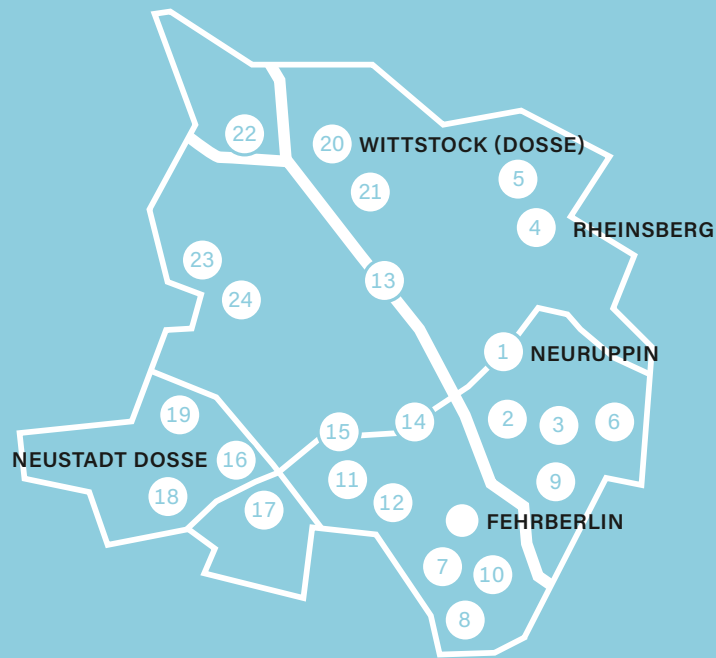

© Olaf Hannemann

© Stefan Völker

© Monika Ahlbrecht

© Lichtebergweg

© Ute Ihle

**1 NEURUPPIN**

**Jutta Dücker**

Leineweberstr. 8, 16816 Neuruppin  
T 0176 34402762 / jutta-duecker@web.de  
viartium-duecker.de  
MALEREI, ZEICHNUNG