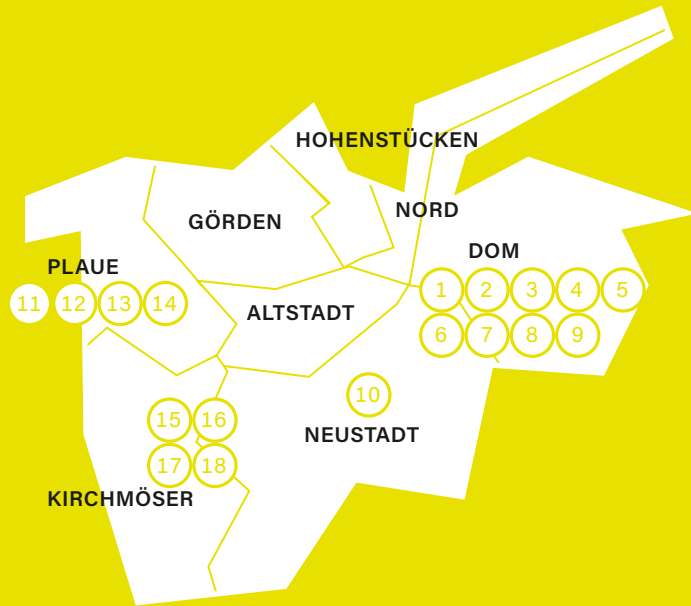

T 0151 56109375 / www.solveig-janetzke.de

MALEREI, BILDHAUEREI

**Zaza Tuschmalischvili - Art House Georgia**

Am Anger 12, 14476 Potsdam

T 0178 5182092

www.georgiaberlingalerie.de

MALEREI

Weitere Details zu den Offenen Ateliers  
am 5. Mai 2024 und das aktuelle  
Ausstellungsprogramm Potsdamer Galerien  
und Ausstellungshäuser finden Sie unter  
www.kunst-potsdam.de sowie  
www.potsdam.de.