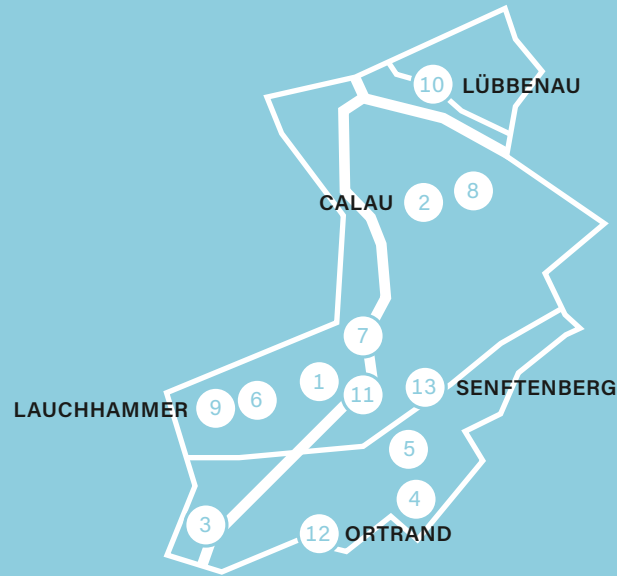

**1 BRIESKE**

**Yana Arlt, Wolfgang Wache**

Galerie MARGA, Platz des Friedens 2  
01968 Brieske  
T 03573 147663 / nlz-ich-schreibe@gmx.de  
www.nlz-ich-schreibe.de  
LANDART, GRAFIK, LINOL- & HOLZDRUCK,  
LYRIK  
Sa 13 Uhr World Labyrinth Day vor der  
Briesker Kirche  
So 14 – 16 Uhr Lyrik trifft Grafik – Außen-  
veranstaltung