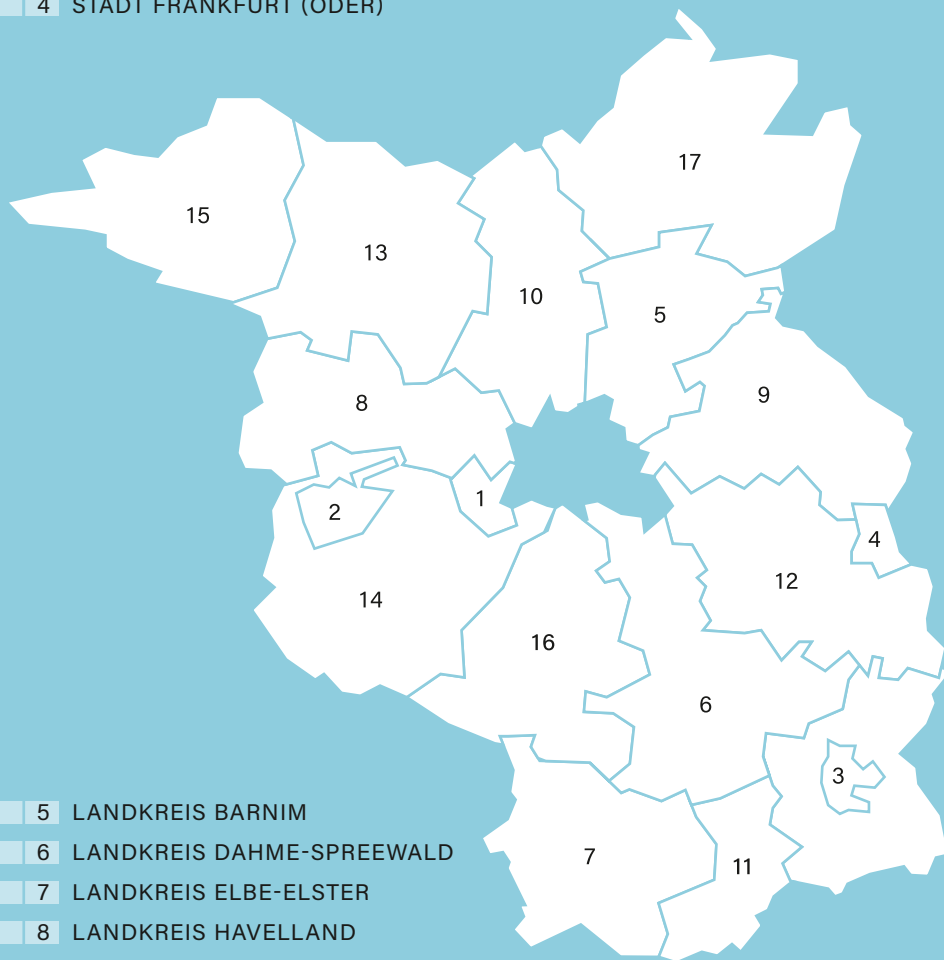

- S 6 1 LANDESHAUPTSTADT POTSDAM
- S 12 2 STADT BRANDENBURG AN DER HAVEL
- S 16 3 STADT COTTBUS UND LANDKREIS SPREE-NEISSE
- S 20 4 STADT FRANKFURT (ODER)

- S 24 5 LANDKREIS BARNIM
- S 32 6 LANDKREIS DAHME-SPREEWALD
- S 40 7 LANDKREIS ELBE-ELSTER
- S 44 8 LANDKREIS HAVELLAND
- S 50 9 LANDKREIS MÄRKISCH-ODERLAND
- S 52 10 LANDKREIS OBERHAVEL
- S 58 11 LANDKREIS OBERSPREEWALD-LAUSITZ
- S 62 12 LANDKREIS ODER-SPREE
- S 64 13 LANDKREIS OSTPRIGNITZ-RUPPIN
- S 70 14 LANDKREIS POTSDAM-MITTELMARK
- S 80 15 LANDKREIS PRIGNITZ
- S 82 16 LANDKREIS TELTOW-FLÄMING
- S 88 17 LANDKREIS UCKERMARK